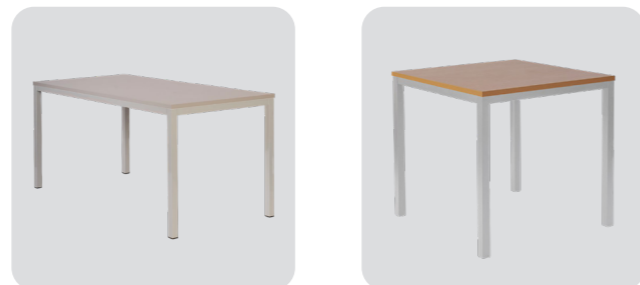

VOZÍK NA STOLY + 11 810 s DPH
 (Pouze k objednávce stolů)

Vzorky dřeva

STŮL ROSS

Záruka	36 měsíců
Rozklad	NE
Deska	tl. 25 mm, ABS hrana
Podstava	Nohy 4x4 cm, tl. 1,4 mm
Zátěžový provoz	ANO
Dostupnost	6-8 týdnů